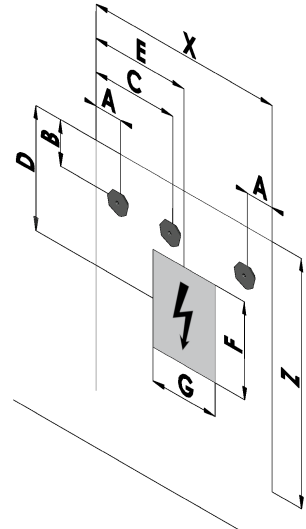

TORO GA30E 130

X: 0mm
Y: 0mm
Z: 0mm

X: 1256 mm
Y: 153 mm
Z: 741 mm

X 1256 mm
Z 741 mm
A 88 mm
B 120 mm
C 430 mm
D 1/2 Z
E 1/2 X
F 500 mm
G 300 mm
H mm
I mm
J mm

220V-240V~ ; 50Hz-60Hz ; max. 1000W ; IP44 ; 4000K