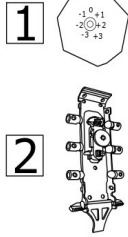

TORO GA30E 130

X: 0mm
Y: 0mm
Z: 0mm

X: 1256 mm
Y: 153 mm
Z: 741 mm

X 1256 mm
Z 741 mm
A 88 mm
B 120 mm
C 430 mm
D 1/2 Z
E 1/2 X
F 500 mm
G 300 mm
H mm
I mm
J mm

220V-240V~ ; 50Hz-60Hz ; max. 1000W ; IP44 ; 4000K