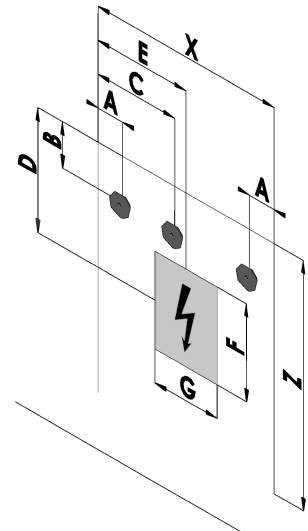

# JESTY GA2OE 100

X: 0mm  
Y: 0mm  
Z: 0mm

X: 1000 mm  
Y: 210 mm  
Z: 767 mm

X 1000 mm  
Z 767 mm  
A 80 mm  
B 150 mm  
C mm  
D 1/2 Z  
E 1/2 X  
F 400 mm  
G 300 mm  
H mm  
I mm  
J mm

220V-240V~ ; 50Hz-60Hz ; max. 500W ; IP44 ; 4000K

**max. Kg** Max. 50 Kg